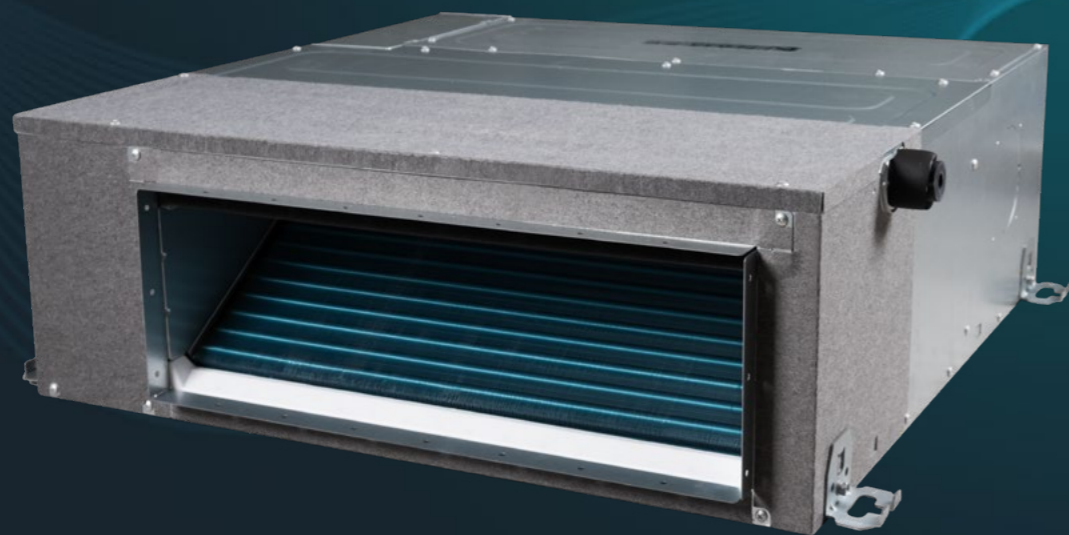

Kanálová klimatizácia

Kanálová klimatizácia od Naitec je diskkrétne a efektívne riešenie pre vašu domácnosť alebo kanceláriu. S jej neviditeľným umiestnením a inteligentnými riadiacimi systémami vám poskytuje optimálne podmienky bez toho, aby sa akokoľvek zasahovalo do estetiky vášho interiéru.

Kanálová klimatizácia je zabudovaná do stropu alebo podlahy a jej výstupy sú skryté za ventilačnými mriežkami, čo zaručuje rovnomerné chladenie celej miestnosti a zachováva čistotu vášho interiéru.